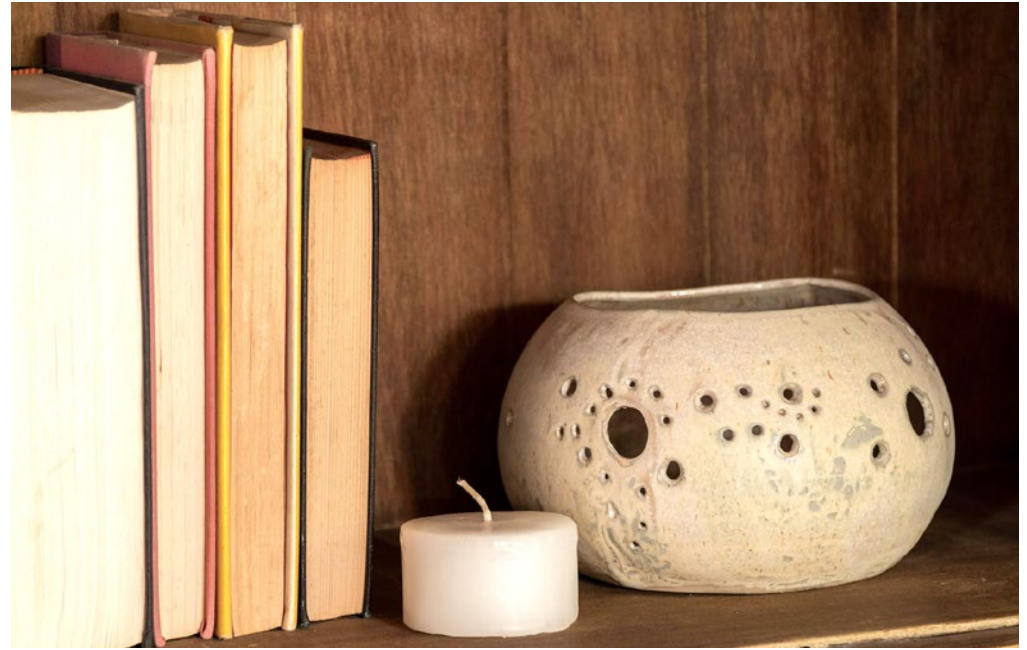

Medidas: 8.2 x 3.5 cm

Aromas

Sandalwood

Matcha Bergamota

Peppermint & Eucaliptus

CERÁMICA / BARRO

PORTA VELA
PVE001 / PVE002 / PVE003 / PVE004

Precio: \$480 mxn